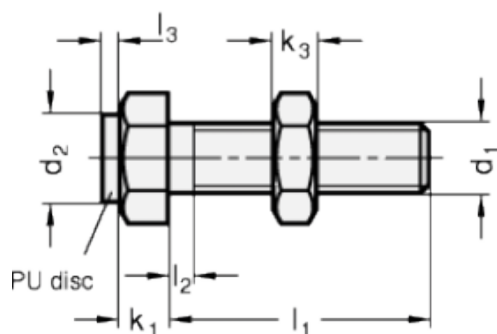

Varenummer: 20251M430AK
 Beskrivelse: E+G Anslagsbolt GN 251-M4-30-AK
 med møtrik

Mål

Type AK

Type BK

Mounting block GN 412.1

d	= M4	s = 7
e	= 8.1	
K	= -	
k1	= 2.8	
k2	= 3.2	
l1	= 30	
l2 max.	= 2.1	
l3	= -	