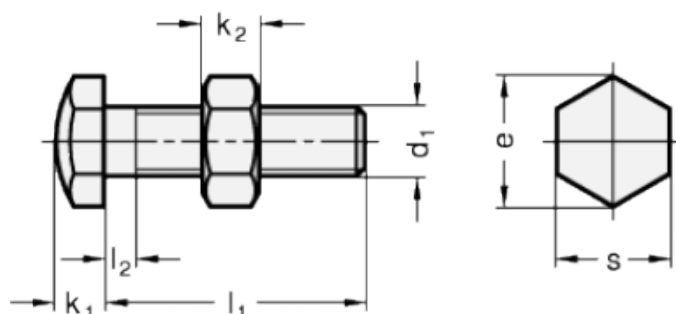

Varenummer: 20251M430AK
 Beskrivelse: E+G Anslagsbolt GN 251-M4-30-AK
 med møtrik

Mål

Type AK

Type BK

Mounting block GN 412.1

d	= M4	s = 7
e	= 8.1	
K	= -	
k1	= 2.8	
k2	= 3.2	
l1	= 30	
l2 max.	= 2.1	
l3	= -	